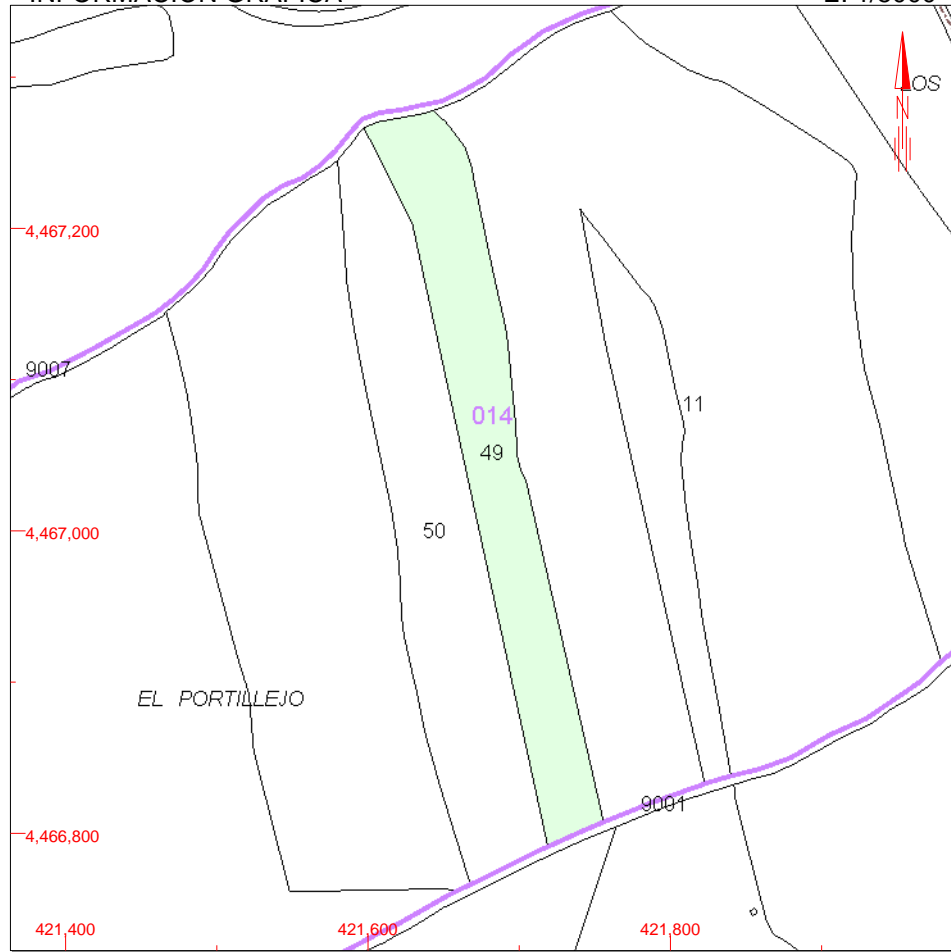

SITUACIÓN

Polígono 14 Parcela 49

PORTILLE. VILLAVICIOSA DE ODON [MADRID]

SUPERFICIE CONSTRUIDA [m²]

--

SUPERFICIE SUELO [m²]

20.422

TIPO DE FINCA

--

INFORMACIÓN GRÁFICA

E: 1/5000

Este documento no es una certificación catastral, pero sus datos pueden ser verificados a través del 'Acceso a datos catastrales no protegidos' de la SEC.

- 421,800 Coordenadas UTM, en metros.
- Límite de Manzana
- Límite de Parcela
- Límite de Construcciones
- Mobiliario y aceras
- Límite zona verde
- Hidrografía