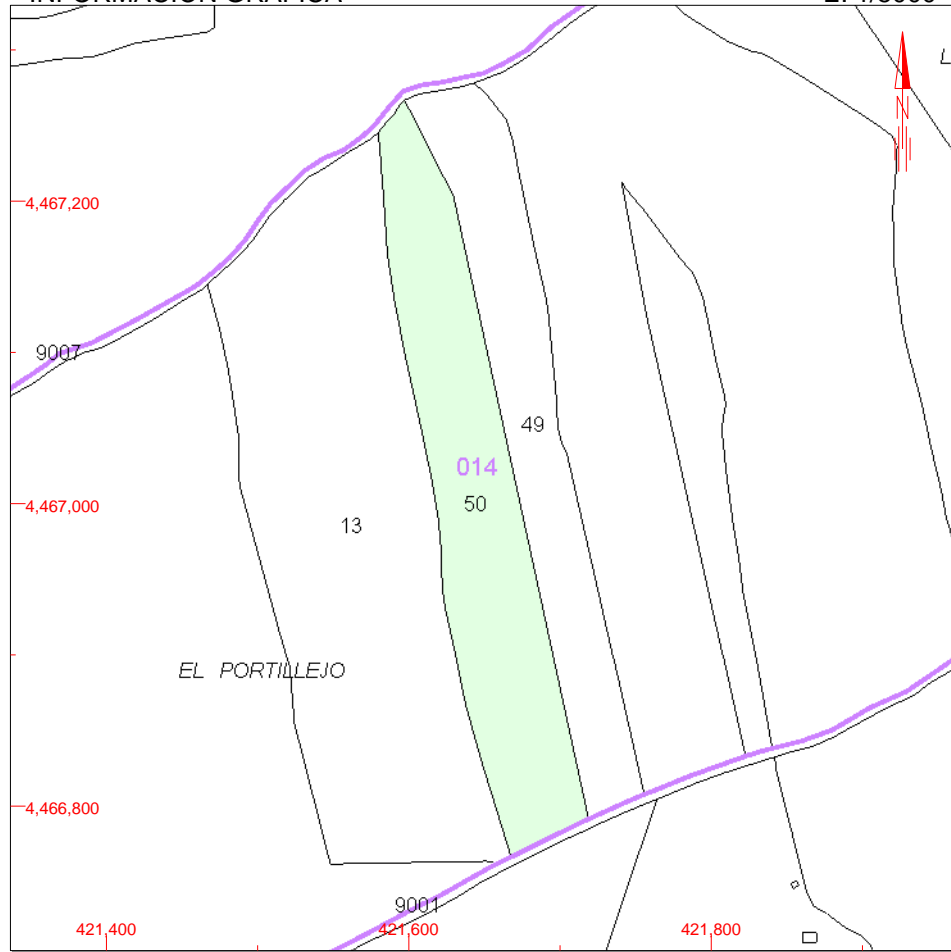

Municipio de VILLAVICIOSA DE ODON Provincia de MADRID

REFERENCIA CATASTRAL DEL INMUEBLE
28181A014000500000SB

DATOS DEL INMUEBLE

LOCALIZACIÓN

Polígono 14 Parcela 50

PORTILLE. VILLAVICIOSA DE ODON [MADRID]

USO LOCAL PRINCIPAL

SITUACIÓN

Polígono 14 Parcela 50

PORTILLE. VILLAVICIOSA DE ODON [MADRID]

SUPERFICIE CONSTRUIDA [m²]

--

SUPERFICIE SUELO [m²]

26.579

TIPO DE FINCA

--

INFORMACIÓN GRÁFICA

E: 1/5000

Este documento no es una certificación catastral, pero sus datos pueden ser verificados a través del 'Acceso a datos catastrales no protegidos' de la SEC.

- 421,800 Coordenadas UTM, en metros.
- Límite de Manzana
- Límite de Parcela
- Límite de Construcciones
- Mobiliario y aceras
- Límite zona verde
- Hidrografía