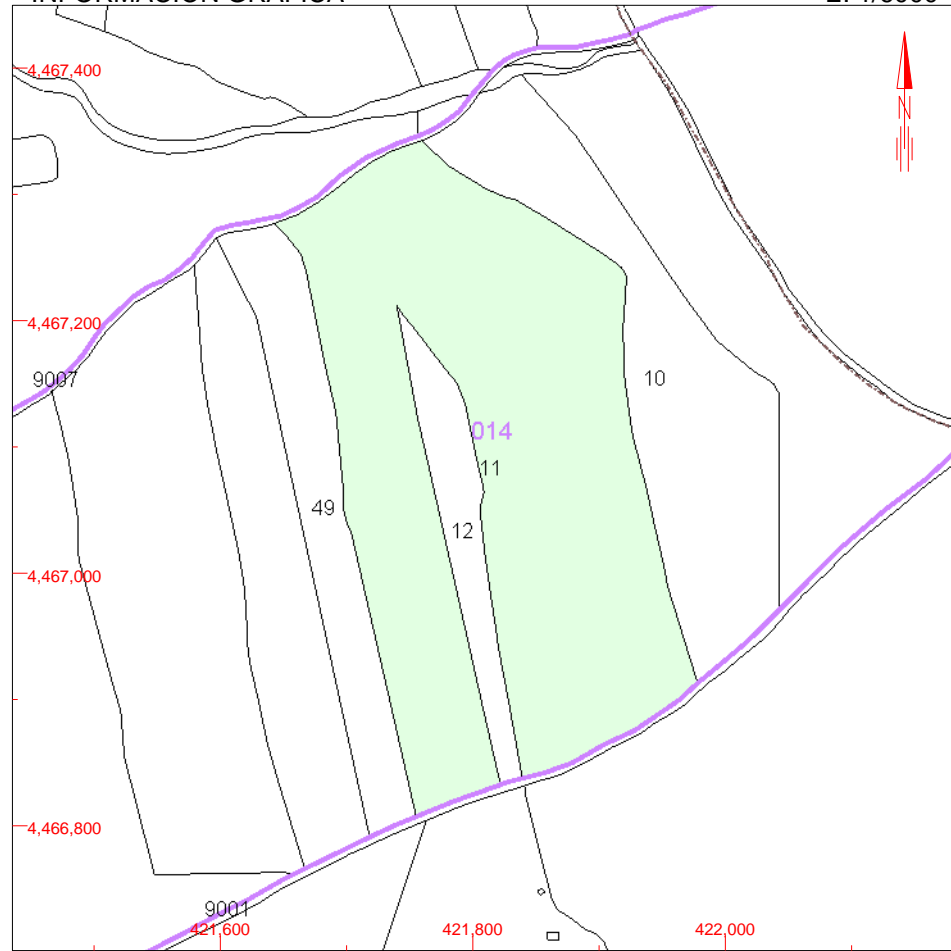

Municipio de VILLAVICIOSA DE ODON Provincia de MADRID

REFERENCIA CATASTRAL DEL INMUEBLE
28181A014000110000SU

DATOS DEL INMUEBLE

LOCALIZACIÓN

Polígono 14 Parcela 11

PORTILLE. VILLAVICIOSA DE ODON [MADRID]

USO LOCAL PRINCIPAL

SITUACIÓN

Polígono 14 Parcela 11

PORTILLE. VILLAVICIOSA DE ODON [MADRID]

SUPERFICIE CONSTRUIDA [m²]

--

SUPERFICIE SUELO [m²]

99.933

TIPO DE FINCA

--

INFORMACIÓN GRÁFICA

E: 1/6000

Este documento no es una certificación catastral, pero sus datos pueden ser verificados a través del 'Acceso a datos catastrales no protegidos' de la SEC.

- 422,000 Coordenadas UTM, en metros.
- Límite de Manzana
- Límite de Parcela
- Límite de Construcciones
- Mobiliario y aceras
- Límite zona verde
- Hidrografía