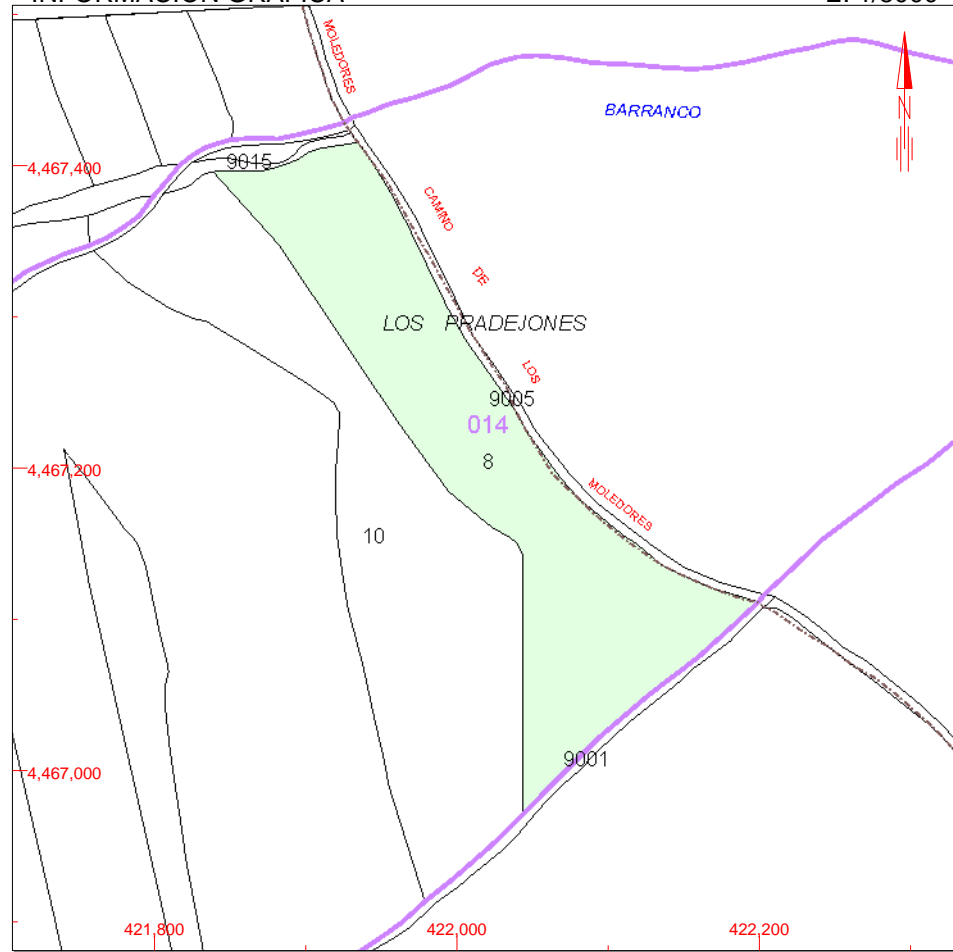

Municipio de VILLAVICIOSA DE ODON Provincia de MADRID

REFERENCIA CATASTRAL DEL INMUEBLE
28181A014000080000SU

DATOS DEL INMUEBLE

LOCALIZACIÓN

Polígono 14 Parcela 8

PRADEJON. VILLAVICIOSA DE ODON [MADRID]

USO LOCAL PRINCIPAL

SITUACIÓN

Polígono 14 Parcela 8

PRADEJON. VILLAVICIOSA DE ODON [MADRID]

SUPERFICIE CONSTRUIDA [m²]

--

SUPERFICIE SUELO [m²]

37.330

TIPO DE FINCA

--

INFORMACIÓN GRÁFICA

E: 1/5000

Este documento no es una certificación catastral, pero sus datos pueden ser verificados a través del 'Acceso a datos catastrales no protegidos' de la SEC.

- 422,200 Coordenadas UTM, en metros.
- Límite de Manzana
- Límite de Parcela
- Límite de Construcciones
- Mobiliario y aceras
- Límite zona verde
- Hidrografía