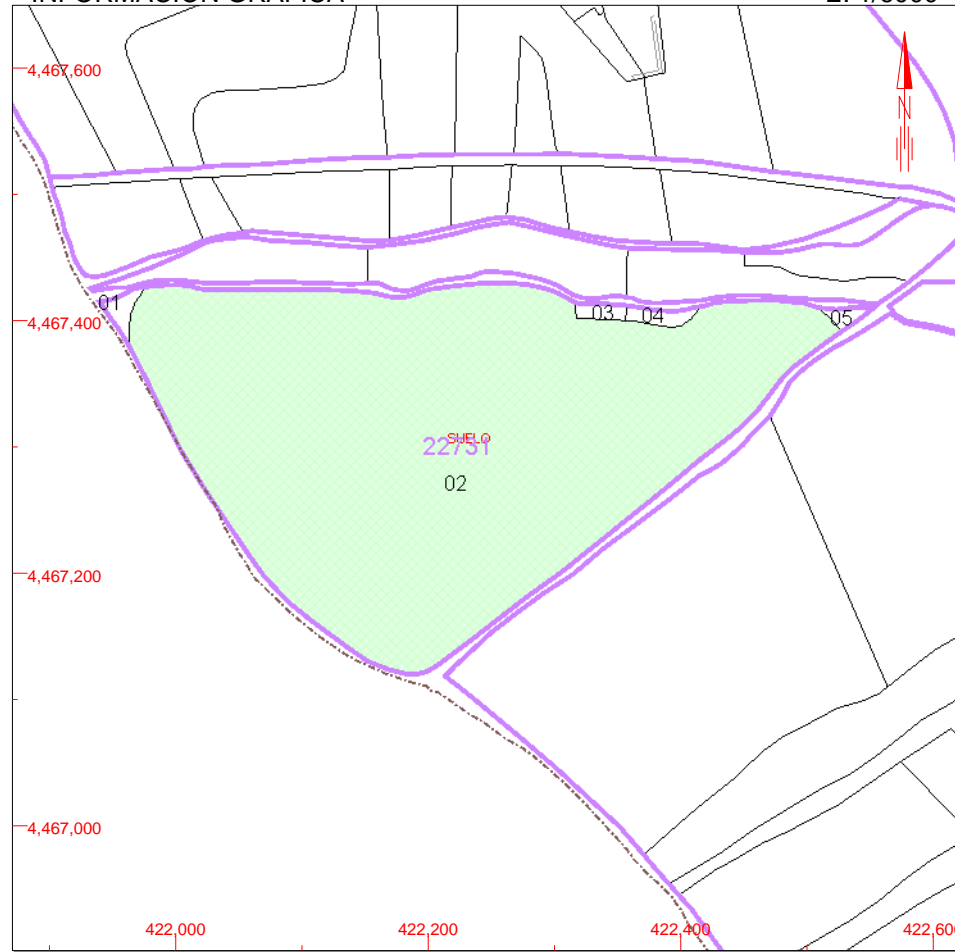

Municipio de VILLAVICIOSA DE ODON Provincia de MADRID

REFERENCIA CATASTRAL DEL INMUEBLE
2273102VK2627S0001JZ

DATOS DEL INMUEBLE

LOCALIZACIÓN

PL POLIGONO 14 7 Suelo

28670 VILLAVICIOSA DE ODON [MADRID]

USO LOCAL PRINCIPAL

PL POLIGONO 14 7

VILLAVICIOSA DE ODON [MADRID]

SUPERFICIE CONSTRUIDA [m²]

0

SUPERFICIE SUELO [m²]

105.131

TIPO DE FINCA

Suelo sin edificar

INFORMACIÓN GRÁFICA

E: 1/6000

Este documento no es una certificación catastral, pero sus datos pueden ser verificados a través del 'Acceso a datos catastrales no protegidos' de la SEC.

- 422,600 Coordenadas UTM, en metros.
- Límite de Manzana
- Límite de Parcela
- Límite de Construcciones
- Mobiliario y aceras
- Límite zona verde
- Hidrografía